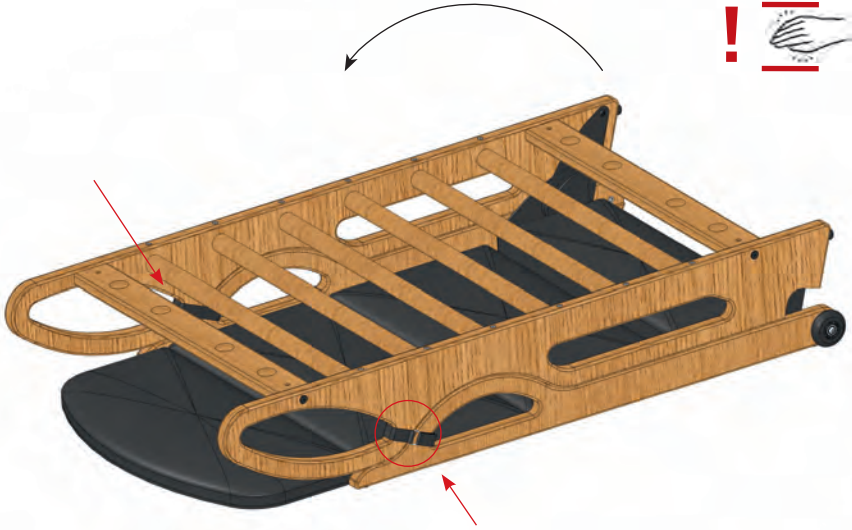

1

2

3

4

5

6

max. 150 kg

WaterRower France - 1 rue Paul Langevin - 59200 Tourcoing - France
Tél : 03-20-67-20-07 - contact@waterrower.fr - www.waterrower.fr