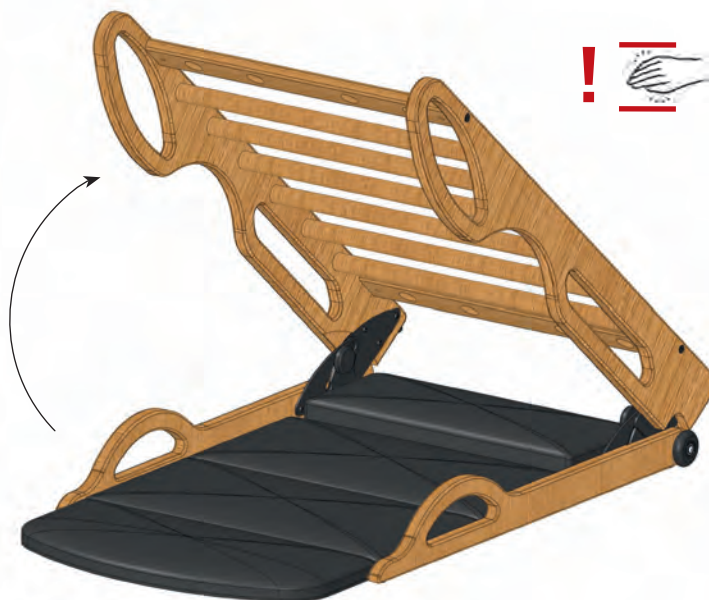

1

2

3

4

5

6

max. 150 kg

WaterRower France - 1 rue Paul Langevin - 59200 Tourcoing - France
Tél : 03-20-67-20-07 - contact@waterrower.fr - www.waterrower.fr