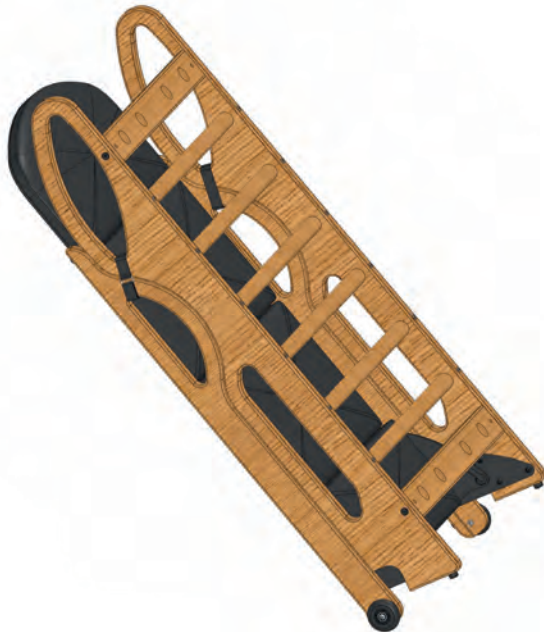

1

2

3

4

5

6

max. 150 kg

WaterRower France - 1 rue Paul Langevin - 59200 Tourcoing - France
Tél : 03-20-67-20-07 - contact@waterrower.fr - www.waterrower.fr