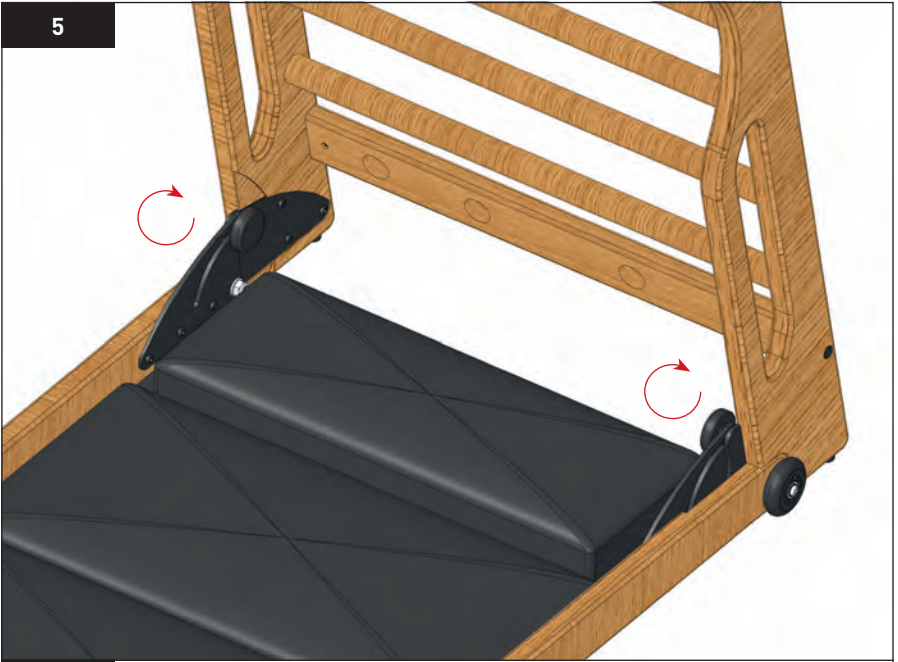

1

2

3

4

5

6

max. 150 kg

WaterRower France - 1 rue Paul Langevin - 59200 Tourcoing - France
Tél : 03-20-67-20-07 - contact@waterrower.fr - www.waterrower.fr