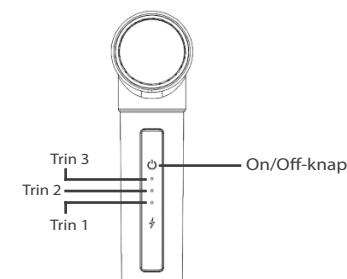

Oversigt over udstyret

	rød	Batterikapaciteten er mindre end 10%. Lad batteriet op.
	grøn	Batterikapaciteten er mere end 10%.

Massager