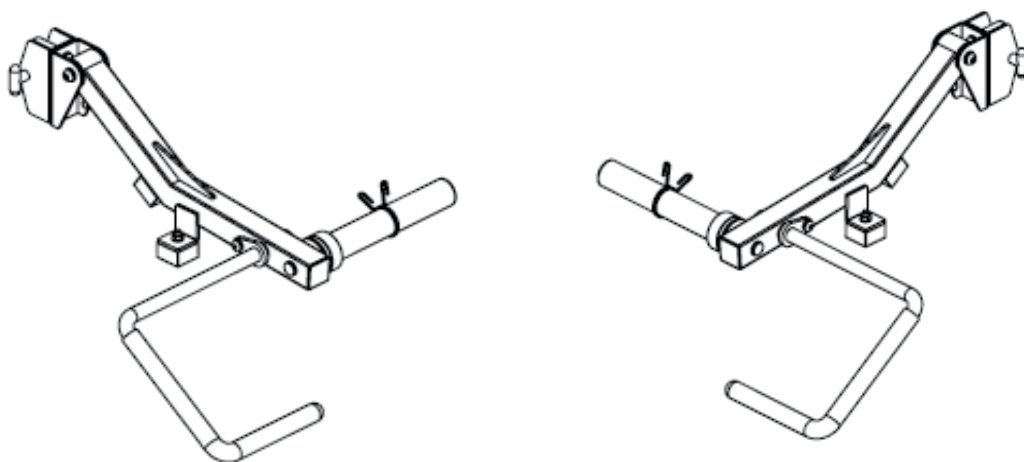

TAURUS®

TF-MS-PRO-JAM

HINWEIS

Diese Jammer Arme dienen als optionales Zubehör für die Multi Smith Pro der Marke Taurus. Sämtliche Hinweise zur bestimmungsgemäßen Verwendung dieses Gerätes, Sicherheitshinweise, technische Daten, Hinweise zur Pflege und Wartung, Aufbauschrirte, Entsorgungshinweise, Garantiebestimmungen, sowie Teilelisten zur Ersatzteilbestellung finden Sie in der beiliegenden Bedienungsanleitung der SelectaBell.

NOTICE

These Jammer Arms are an optional equipment for the Multi Smith Pro from Taurus. All instructions for the intended use of this device, safety instructions, technical data, instructions for care and maintenance, assembly steps, disposal instructions, warranty conditions, as well as parts lists for ordering spare parts can be found in the enclosed SelectaBell manual.