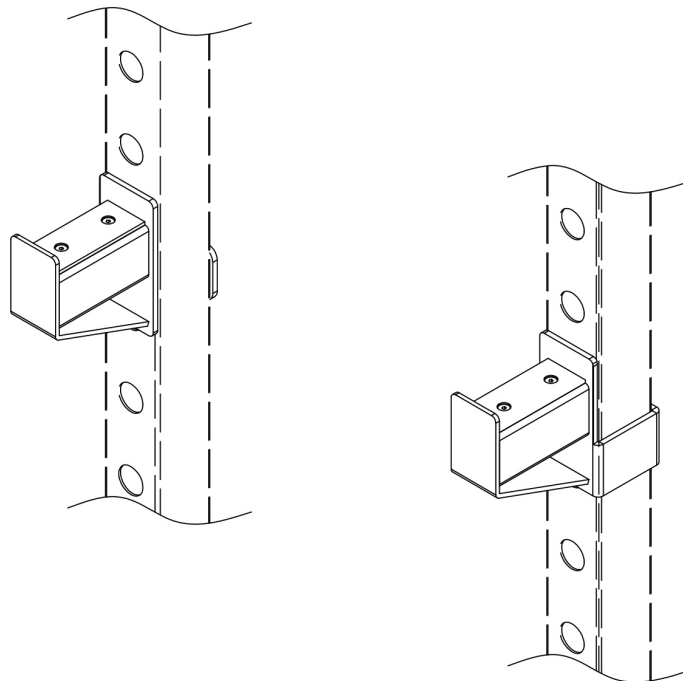

TAURUS®

Montage- und Bedienungsanleitung