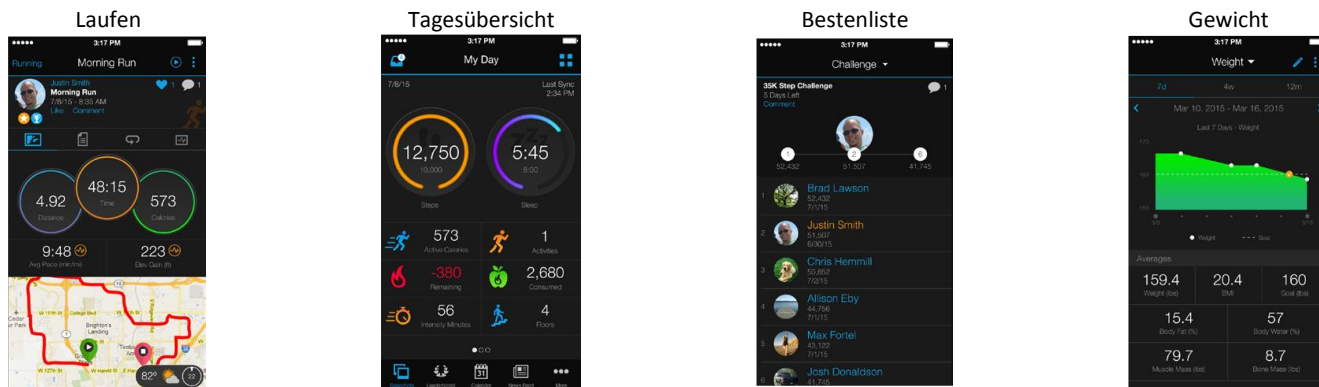

GARMIN CONNECT™ MOBILE APP:

Mit der kostenlosen Garmin Connect™ Mobile App kann man auf kompatiblen Android, iOS oder Windows Mobile Smartphones die Trainingseinheiten oder die tägliche Bewegung analysieren. Die Datensynchronisation kann automatisch per Bluetooth® erfolgen.