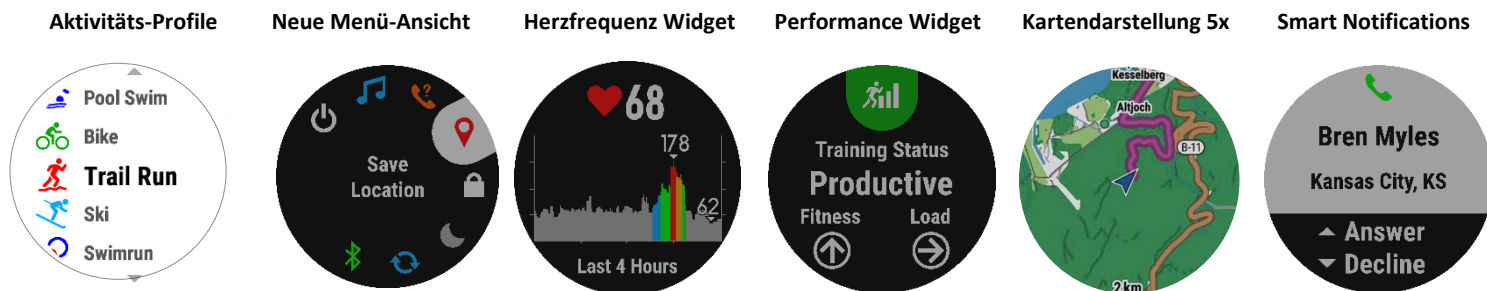

SCREENSHOTS: